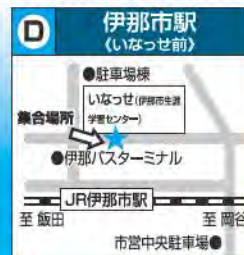

平成26年 春休み

長野

春休み 高校新3・2年生 保護者対象 大学・短期大学・専門学校 見学体験

春の学校大研究！

バス見学会+進学相談会

平成26年 3/26 (水)

昼食付
参加費
無料

学校説明・施設見学・体験授業プラス進学相談会に参加！！

パンフレットだけではわからない 自分にいちばんの学校が見えてくる。

※各駅の集合時間は駅・コースによって異なり、6:00~9:00の間になります。詳細は「受付証」でお知らせ致します。

集
合
場
所

各駅にお迎えに
行きます!!

企画運営: 株式会社さんぼう
後援: 一般社団法人キャリア教育支援機構

Twitter・Facebookやってます!

高校 新3年生・新2年生、保護者対象

バス見学会&進学相談会ってどんなことなの？