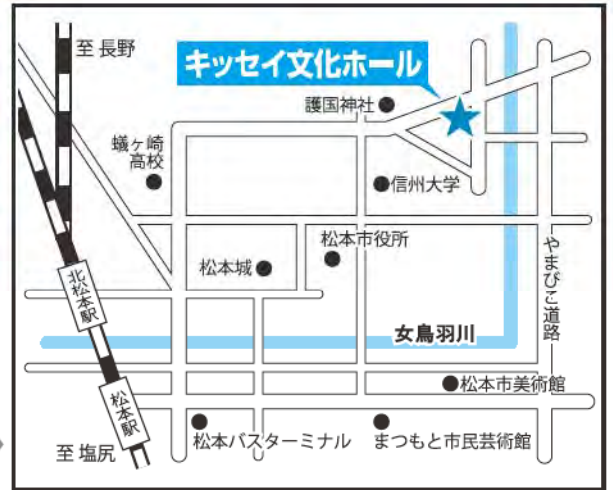

進路支援情報センター 株式会社さんぼう 見学会係

〒151-0061 東京都渋谷区初台1-31-16 初台壹番館ビル TEL.03-5302-8261

問合せ時間:日曜・祝日を除く 平日9:00~18:00、土曜9:00~16:00

さんぼう進学ネット

<http://www.sanpou-s.net/>

さんぼう進学ネットで検索

同時開催

平成26年

3月26日 水

15:00~17:30

大学
短期大学
専門学校

進学相談会

会場：キッセイ文化ホール

JR「松本」駅下車、バス1番乗り場「信大横田循環線」約20分、「総合体育館」下車。
または2番乗り場「横田信大循環線」約20分、「松本第一高校」下車。

入場無料

入退場自由